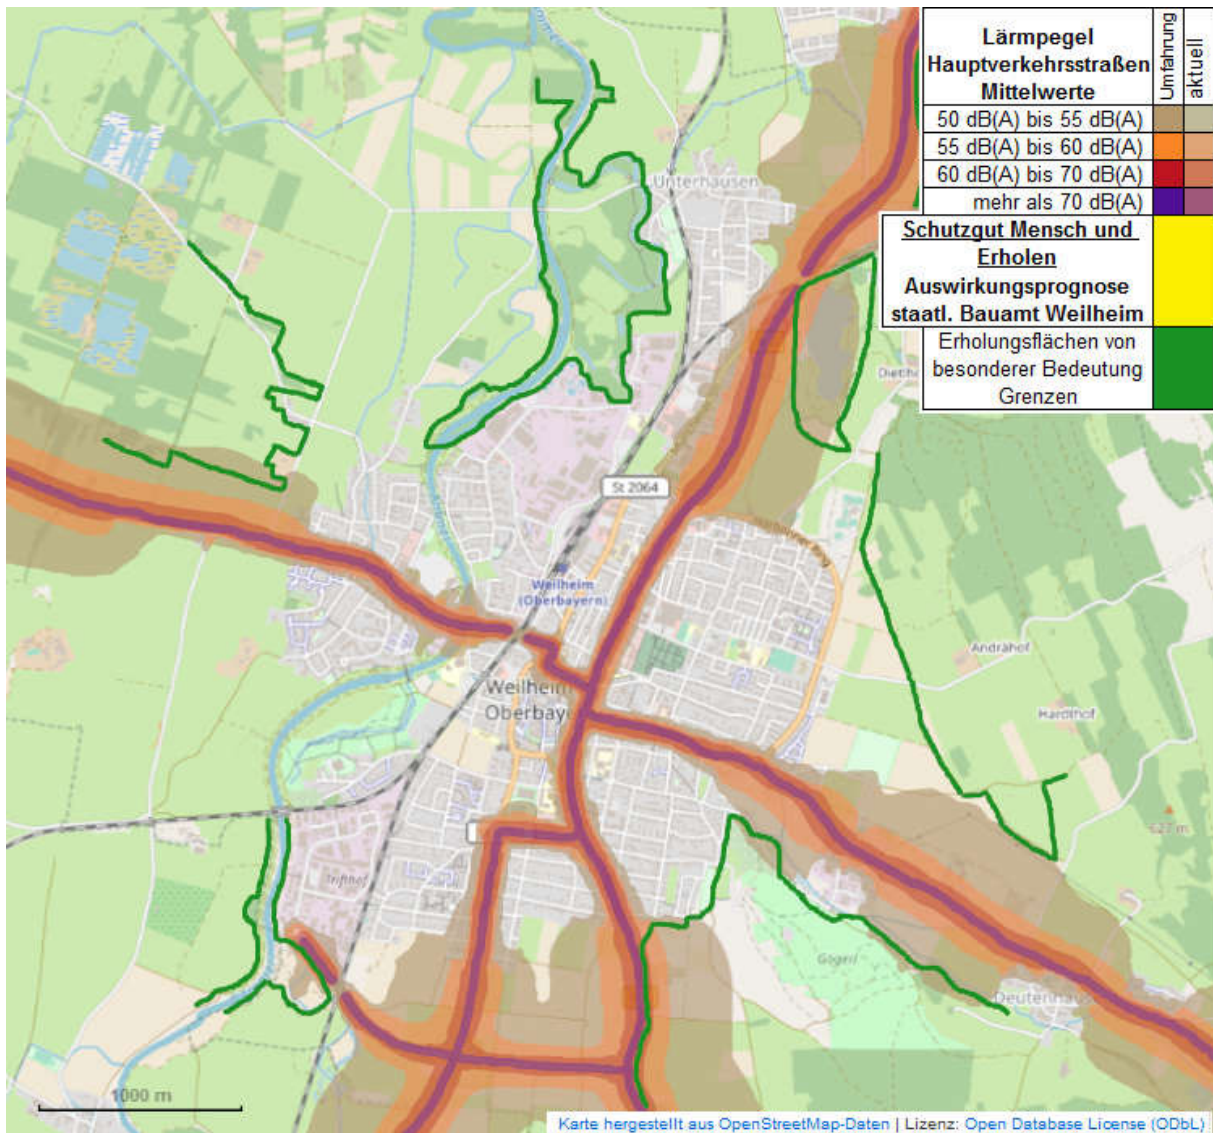

Aktuelle Verlärmung an den Hauptverkehrsstraßen in und um Weilheim, ohne Umfahrung

Lärmkorridor 55 dB(A) und mehr angelehnt an BayernAtlas, Lärm an Hauptverkehrsstraßen (<https://geoportal.bayern.de/bayernatlas/?lang=de&topic=umwe&bgLayer=atkis&E=659426.30&N=5301653.61&zoom=9&catalogNodes=1103&layers=8a06980b-427f-4eb1-b31b-4205f73bb1bb,f9aa12dc-836e-4de2-8878-32a40a006ae7>).

Lärmkorridor 50 dB(A) bis 55 dB(A), außerhalb Weilheim bei 70 km/h, errechnet (etwa 550 m je Straßenseite) - jeweils Mittelwerte und bei Windstille.